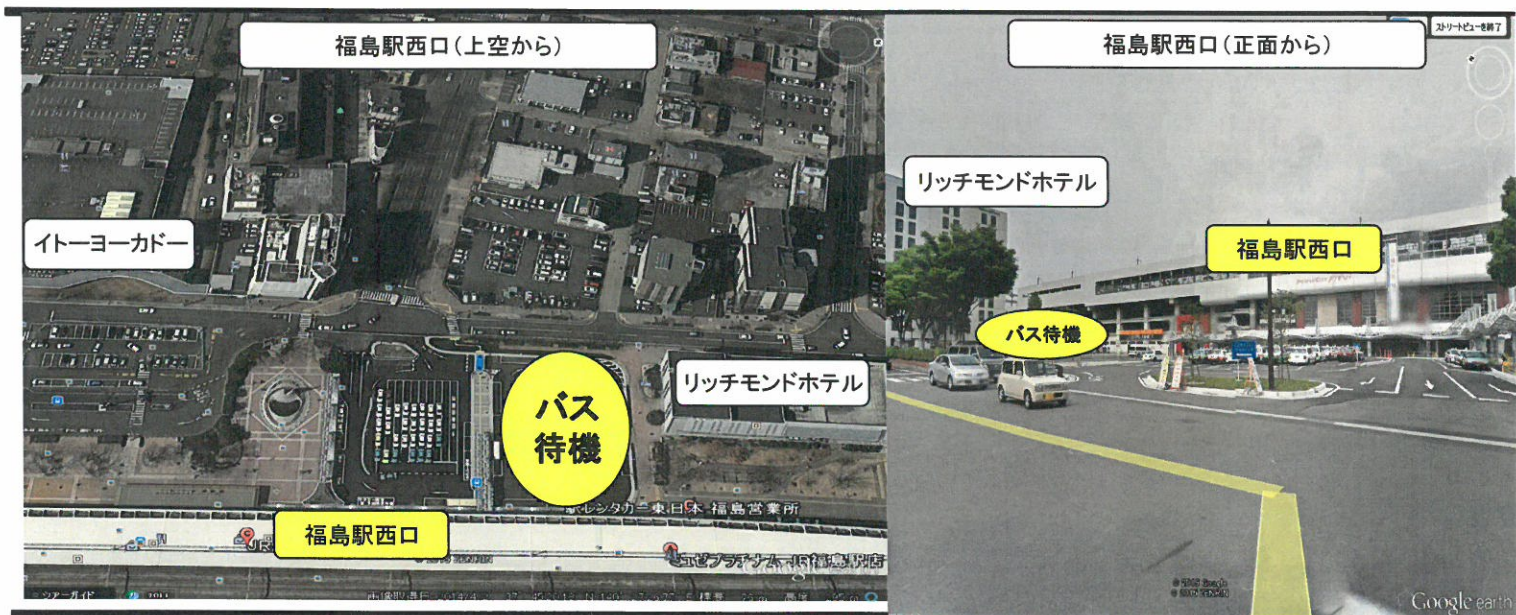

無料送迎バスのご案内

送迎バス 出発時間

要
予
約

- ・福島駅西口発/PM1:30
- ・駐車場発/PM1:50、PM3:30
- ・ホテル発/翌日AM10:30

注) 駐車場発PM3:30の便は、11月中旬から4月中旬までの期間限定です

◆所要時間◆

福島駅西口 ⇄ 野地温泉ホテル 片道約50分

専用駐車場 ⇄ 野地温泉ホテル 片道約30分

住所: 福島市荒井字山神前13-1

専用駐車場地図

東北道・福島西インターから、国道115号線を会津若松・猪苗代方面へ約15分の右側です。

注) 御利用は必ず **事前予約** となります。お取消の場合もご連絡願います

ご予約・お問合せは 野地温泉ホテル TEL0242-64-3031 まで